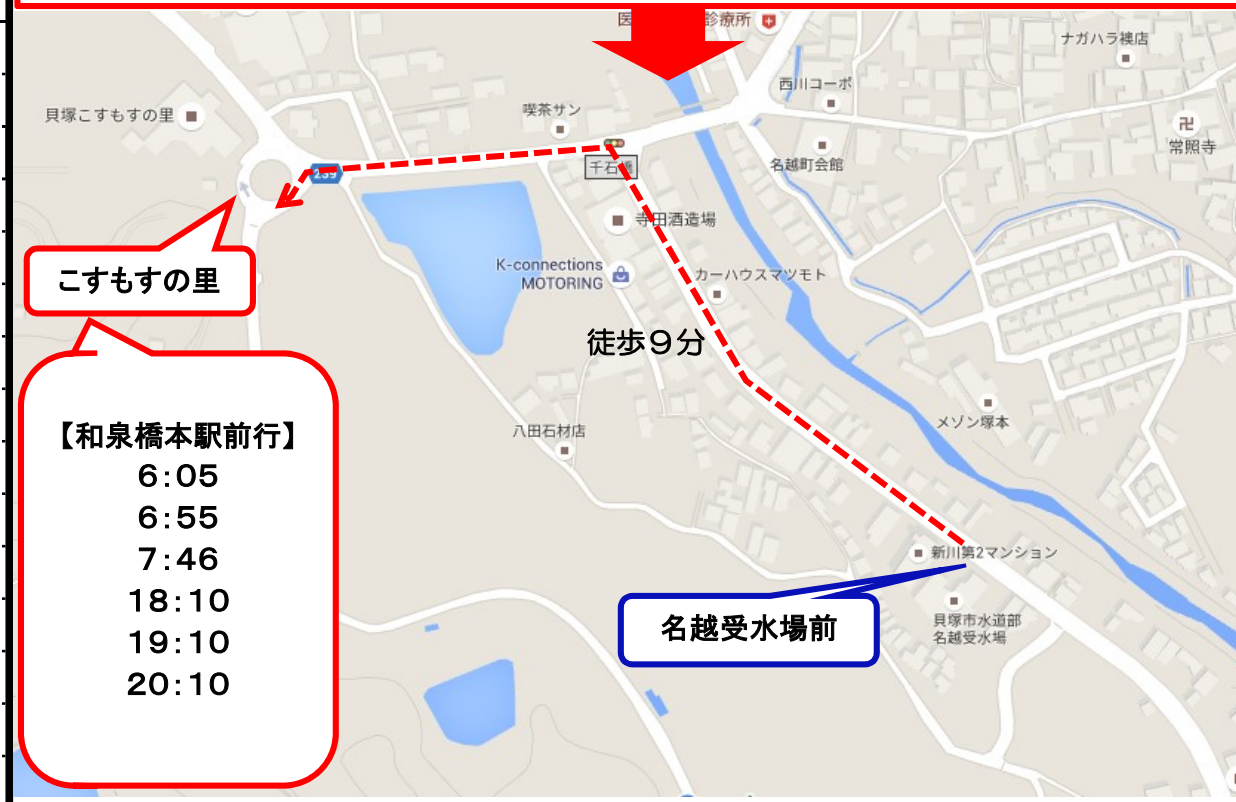

# 名越受水場前

《なごせじゅすいじょうまえ》  
《Nagosejusuijoumae》

緑バス〔福祉型コミュニティ 専用停留所〕…当バス停留所は、路線型 は、止まりません。

和泉橋本駅前 ⇒ 【貝塚市役所行】

＜次は…こすもすの里＞

路線型 『和泉橋本駅前』方面へご利用のお客様は、  
下記バス停(こすもすの里)より、ご利用下さい。  
《終日運行しています。》

緑	終日運行
6	
7	
8	
9	15
10	50
11	
12	30
13	
14	50
15	
16	20
17	
18	
19	
20	

# 名越受水場前

《なごせじゅすいじょうまえ》  
《Nagosejusuijoumae》

緑バス〔福祉型コミュニティ 専用停留所〕…当バス停留所は、路線型 は、止まりません。

【水間観音駅行】

<次は…三ツ松大橋>

路線型 車 『水間観音駅』方面へご利用のお客様は、  
下記バス停(こすもすの里)より、ご利用下さい。  
《終日運行しています。》

## 緑 終日運行

6	
7	
8	
9	
10	15
11	50
12	
13	30
14	
15	50
16	
17	20
18	
19	
20	