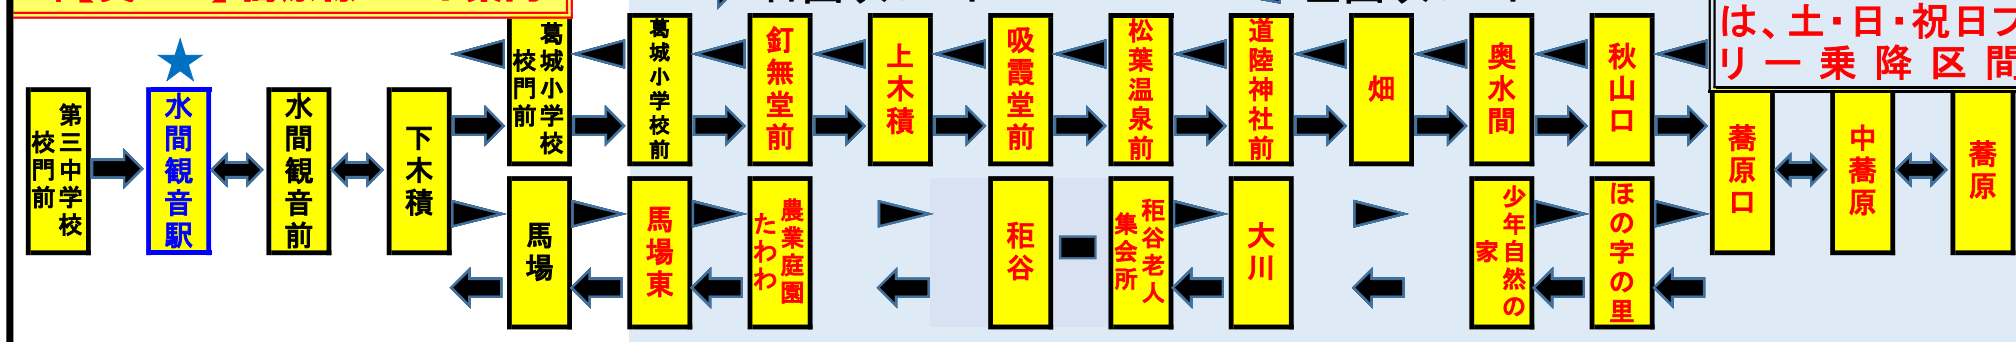

《次は・・・水間観音前》

【黄バス】ルート [蕎原線：和泉葛城登山口行]

《運行期間：3月1日から10月31日まで》

	運行日/月・火・木・金曜日		運行日/水曜日		土・日・祝日用	
	左回り	右回り	左回り	右回り	左回り	右回り
8	48		48		8	48
9					9	
10	33		33		10	33
11				35	11	
12	13				12	13
13					13	
14		05 55		25	14	13
15		54		54	15	53
16		59		59	16	58
17					17	
18		24		24	18	

【青バス】ルート

[JR東貝塚駅折返]

終日運行

福祉型コミュニティバス

8		土・日・祝日は「すくすく子ども館」へは行きません
9	00	
10		
11	30	
12		
13		
14	15	
15		
16	40	
17		
18		

※【黄バス】蕎原線 ルート案内

右回りルート

左回りルート

※ 赤文字バス停は、土・日・祝日フリー乗降区間

※ 蕎原線については、運行日に注意して下さい。

【お問合せ先】

水間鉄道株式会社 運輸部自動車

☎ 072-447-1017