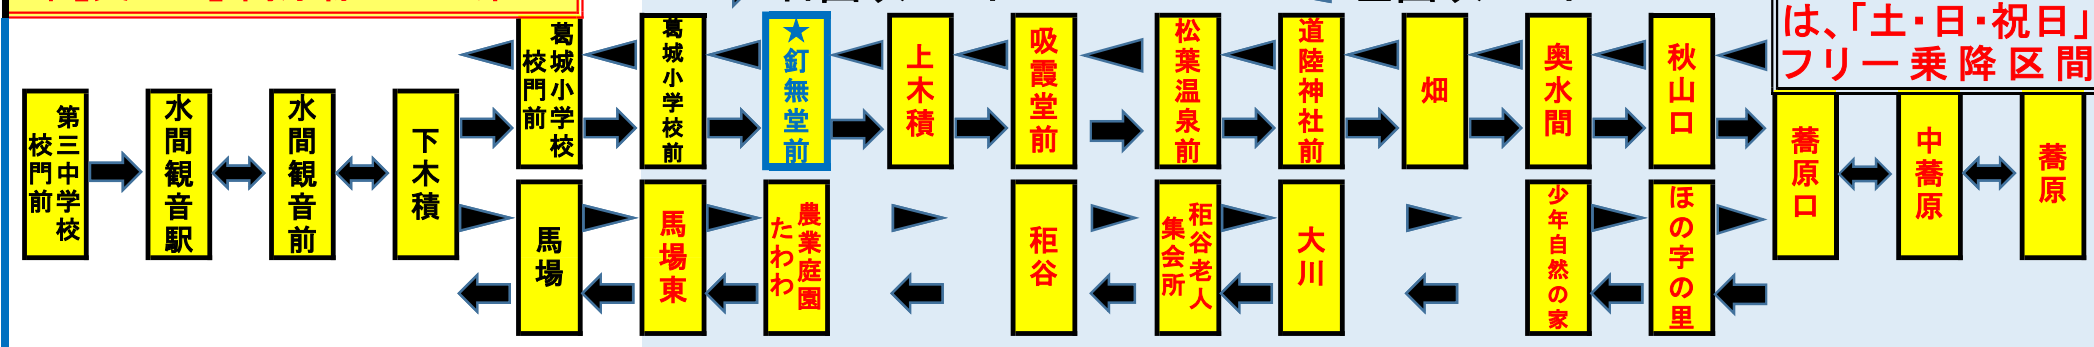

土・日・祝日

9	
10	
11	
12	
13	
14	1 7
15	5 7
16	
17	0 2
18	

注: 「左回り」
意: 水間観音駅行 は、反対側でお待ち下さい。

左回り: 水間観音駅行

次は...《葛城小学校前》

《運行期間: 3/1~10/31》

運行日	月・火・木・金	水曜日
9	2 2	2 2
10		
11	0 7	0 7
12	4 7	
13		
14		
15		
16		
17		
18		

土・日・祝日

9	2 2
10	
11	0 7
12	4 7
13	
14	
15	
16	
17	
18	

*【黄バス】蕎原線 ルート案内

右回りルート

左回りルート

* 赤文字バス停は、「土・日・祝日」フリー乗降区間

* 運行日に注意して下さい。

【お問合せ先】