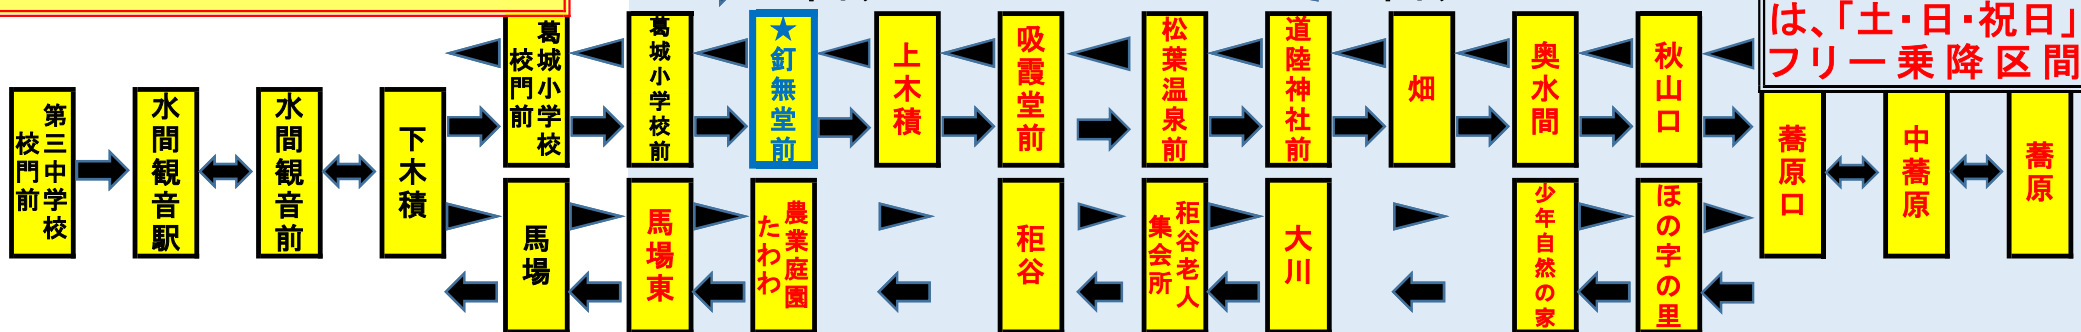

運行日	月・火・木・金	水曜日
9		
10		
11		4 2
12		
13		
14	1 2	3 2
15	0 2	
16	0 1	0 1
17	0 3 5 8	0 3 5 8

土・日・祝日

9	
10	
11	
12	
13	
14	1 7
15	5 7
16	
17	0 2

注: 「左回り」
 意: 水間観音駅行 は、反対側でお待ち下さい。

左回り: 水間観音駅行

次は...《葛城小学校前》

《運行期間: 11/1~2/末日》

運行日	月・火・木・金	水曜日
9	2 2	2 2
10		
11	0 7	0 7
12	4 7	
13		
14		
15		
16		
17		

土・日・祝日

9	2 2
10	
11	0 7
12	4 7
13	
14	
15	
16	
17	

*【黄バス】蕎原線 ルート案内

右回りルート

左回りルート

* 赤文字バス停は、「土・日・祝日」フリー乗降区間

* 運行日に注意して下さい。