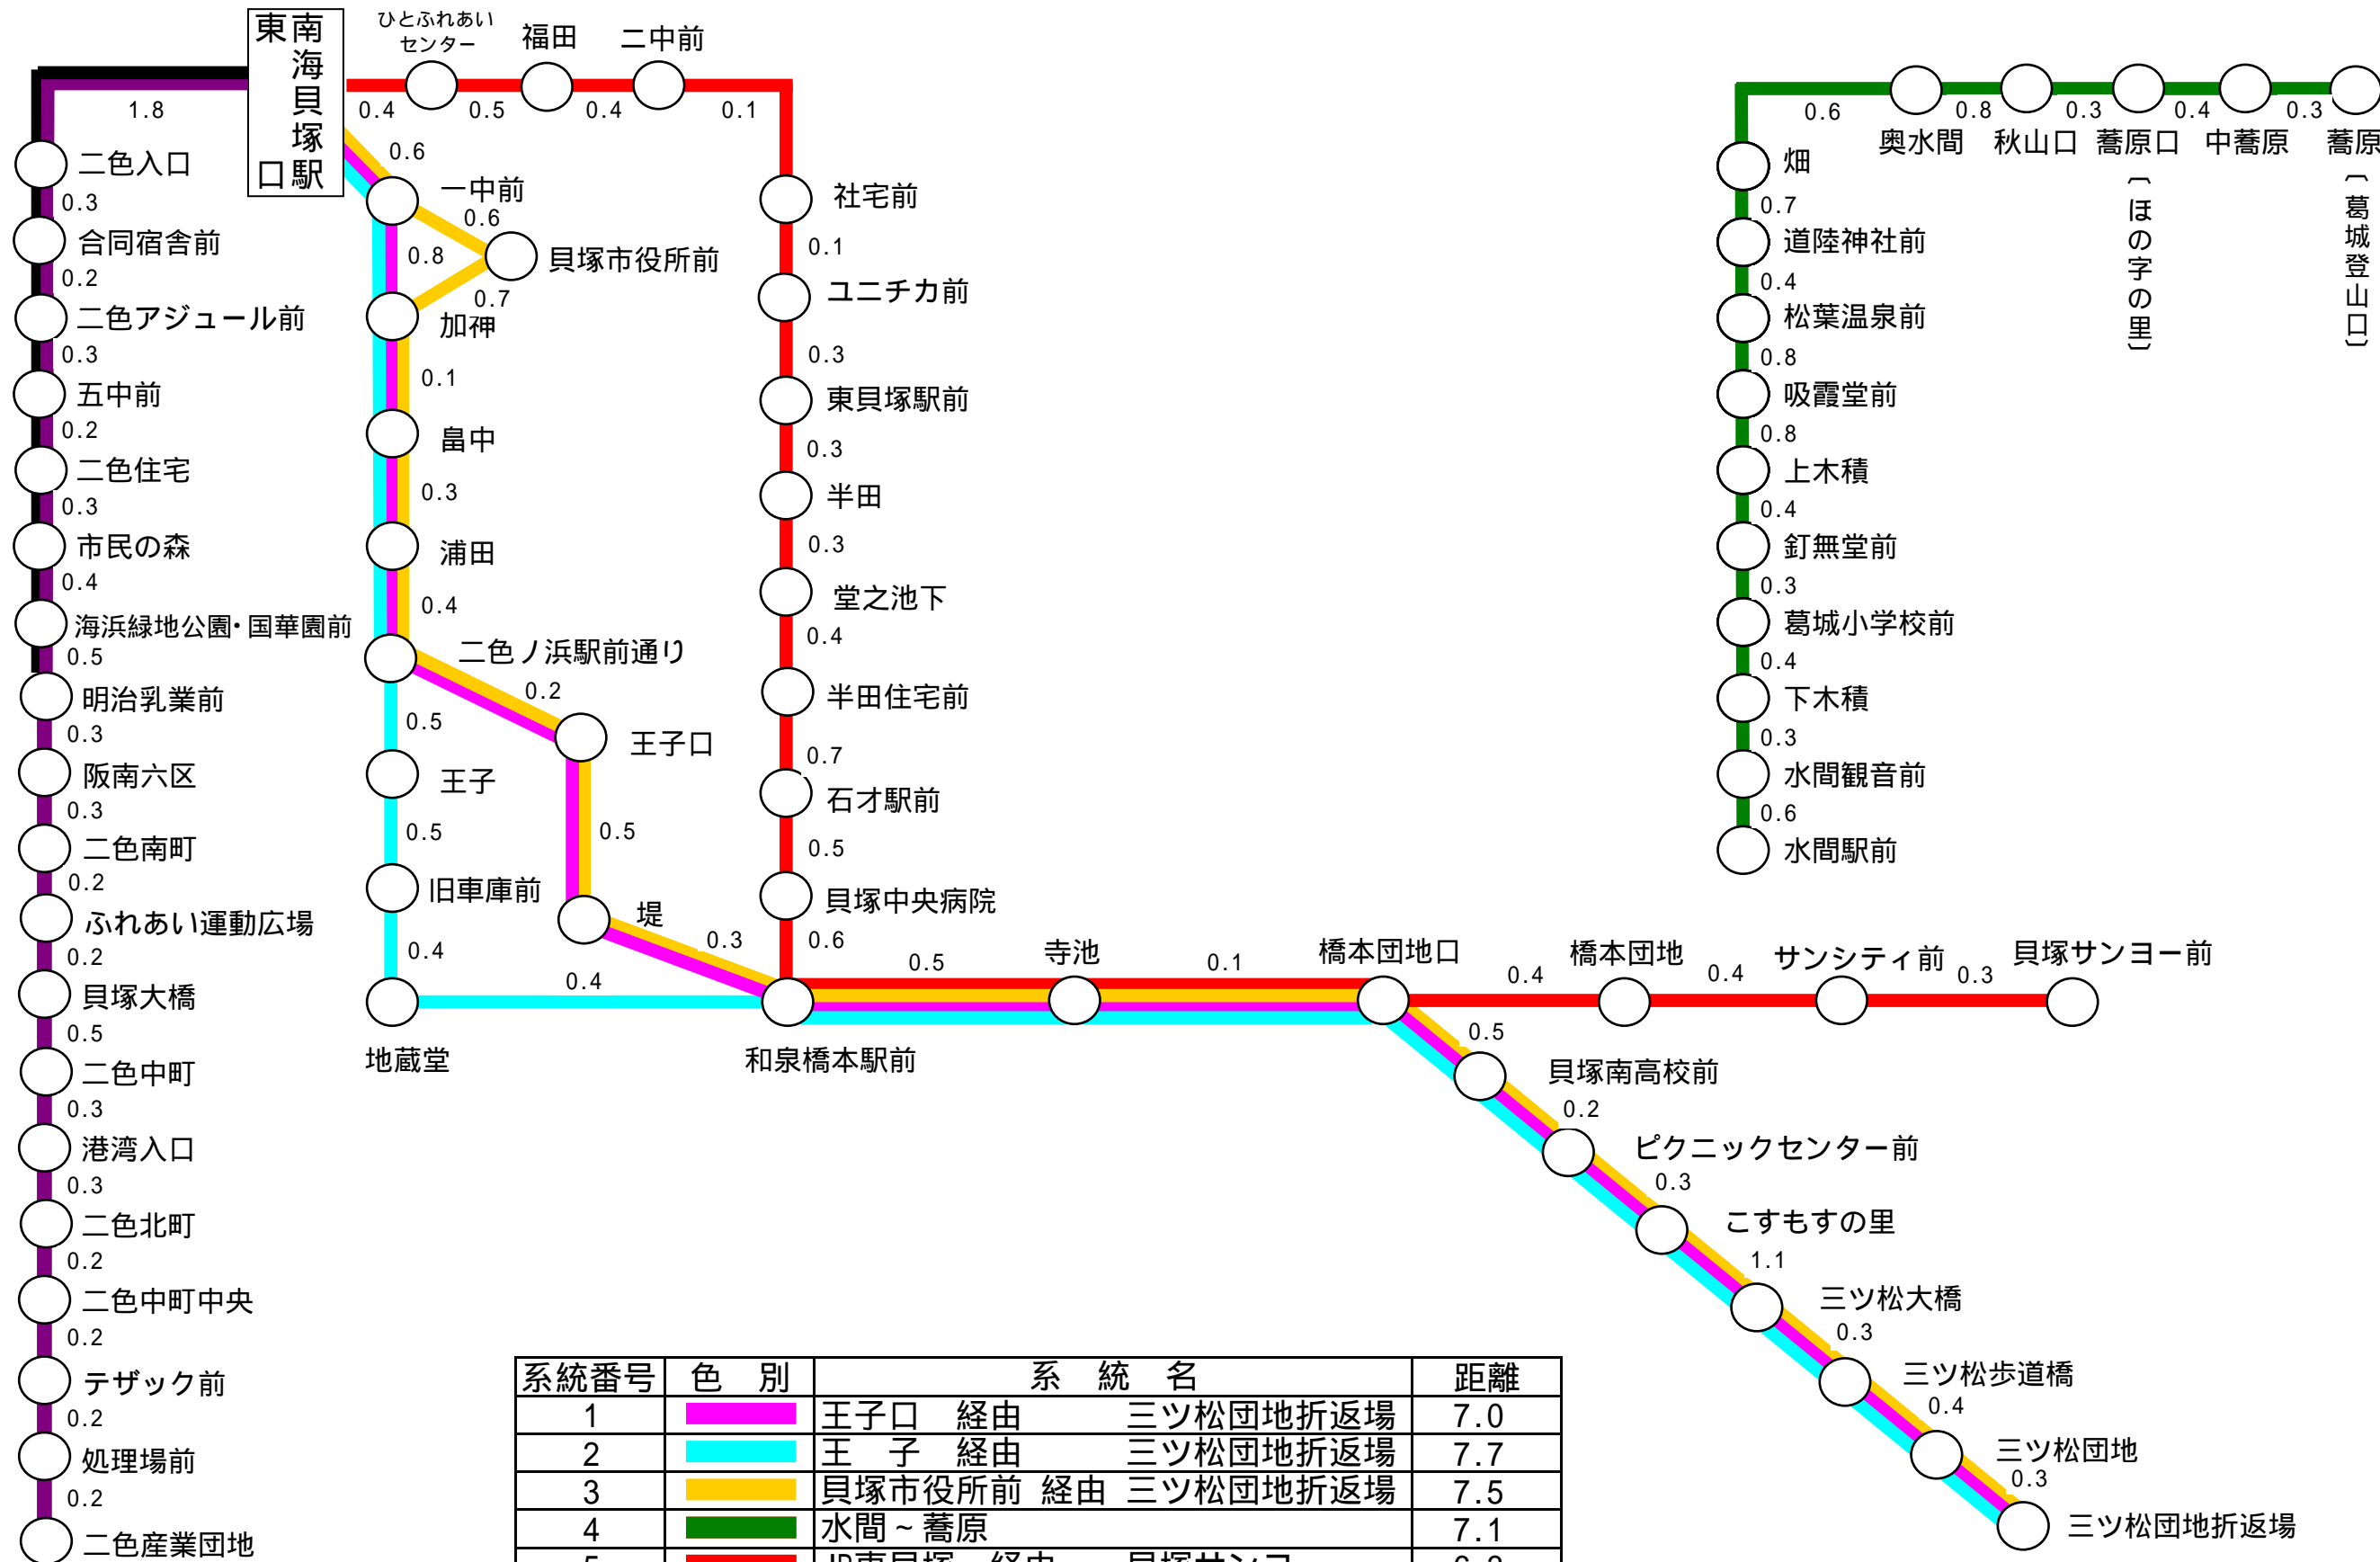

運行系統別停留所及び同区間料程図

系統番号	色別	系統名	距離
1	マゼンタ	王子口 経由 三ツ松団地折返場	7.0
2	シアン	王子 経由 三ツ松団地折返場	7.7
3	イエロー	貝塚市役所前 経由 三ツ松団地折返場	7.5
4	グリーン	水間～蕎原	7.1
5	レッド	JR東貝塚 経由 貝塚サンヨー	6.3
9	パープル	二色アジュール前 経由 二色産業団地	6.9
10	ブラック	二色アジュール前 経由 貝塚駅東口	4.0