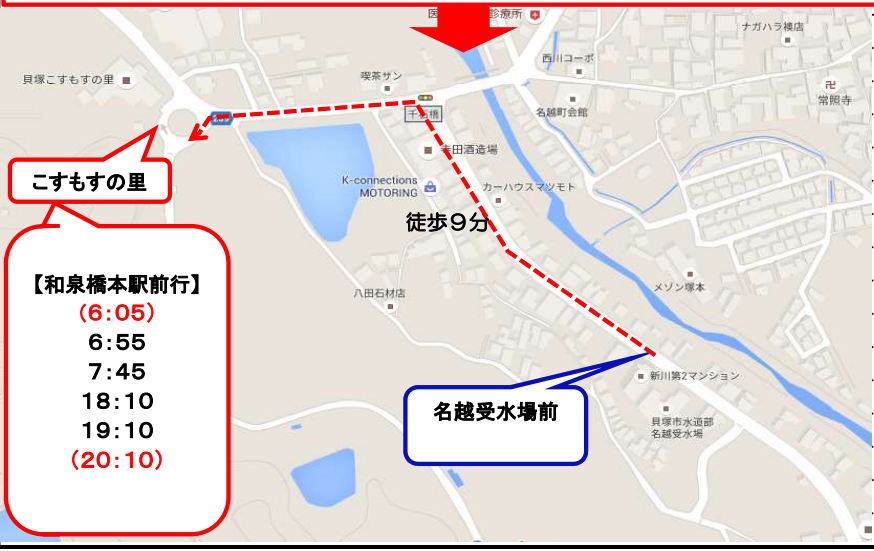

G9 名越受水場前

《なごせじゅすいじょうまえ》

《nagosejusuijōmae》

緑〔福祉型コミュニティ口 専用停留所〕…当バス停留所は、路線型口は、止まりません。

和泉橋本駅前 → 【貝塚市役所行】

<次は…(G10)こすもすの里>

路線型 〔和泉橋本駅前〕方面へご利用のお客様は、下記バス停(こすもすの里)より、ご利用下さい。

《()は、土・日・祝日は運行していません。》

緑	全日運行
9	13
10	48
11	
12	28
13	
14	48
15	
16	18

【お問合せ先】 水間鉄道株式会社 自動車部 ☎ 072-447-1017

G9 名越受水場前

《なごせじゅすいじょうまえ》

《nagosejusuijōmae》

緑〔福祉型コミュニティ口 専用停留所〕…当バス停留所は、路線型口は、止まりません。

三ツ松団地 → 【水間観音駅行】

<次は…(G8)三ツ松大橋>

路線型 〔水間観音駅〕方面へご利用のお客様は、下記バス停(こすもすの里)より、ご利用下さい。

《()は、土・日・祝日は運行していません。》

緑	全日運行
10	08
11	43
12	
13	23
14	
15	43
16	
17	13

【お問合せ先】 水間鉄道株式会社 自動車部 ☎ 072-447-1017