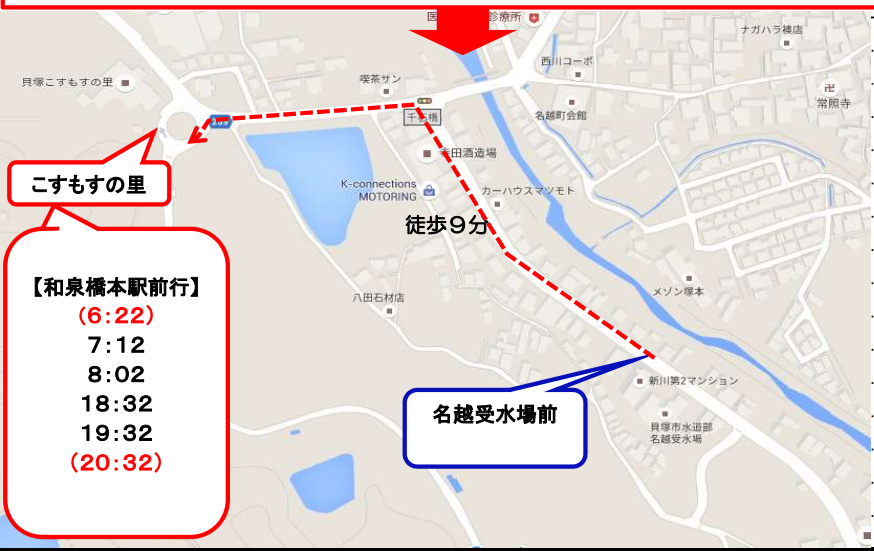

G9 名越受水場前

《なごせじゅすいじょうまえ》

《nagosejusuijōmae》

緑〔福祉型コミュニティ口 専用停留所〕…当バス停留所は、路線型口は、止まりません。

和泉橋本駅前 → 【貝塚市役所行】

<次は…(G10)こすもすの里>

路線型 〔和泉橋本駅前〕方面へご利用のお客様は、下記バス停(こすもすの里)より、ご利用下さい。

《()は、土・日・祝日は運行していません。》

緑	全日運行
9	13
10	48
11	
12	28
13	
14	48
15	
16	18

【お問合せ先】 水間鉄道株式会社 自動車部 ☎ 072-447-1017

G9 名越受水場前

《なごせじゅすいじょうまえ》

《nagosejusuijōmae》

緑〔福祉型コミュニティ口 専用停留所〕…当バス停留所は、路線型口は、止まりません。

三ツ松団地 → 【水間観音駅行】

<次は…(G8)三ツ松大橋>

路線型 〔水間観音駅〕方面へご利用のお客様は、下記バス停(こすもすの里)より、ご利用下さい。

《()は、土・日・祝日は運行していません。》

緑	全日運行
10	08
11	43
12	
13	23
14	
15	43
16	
17	13

【お問合せ先】 水間鉄道株式会社 自動車部 ☎ 072-447-1017