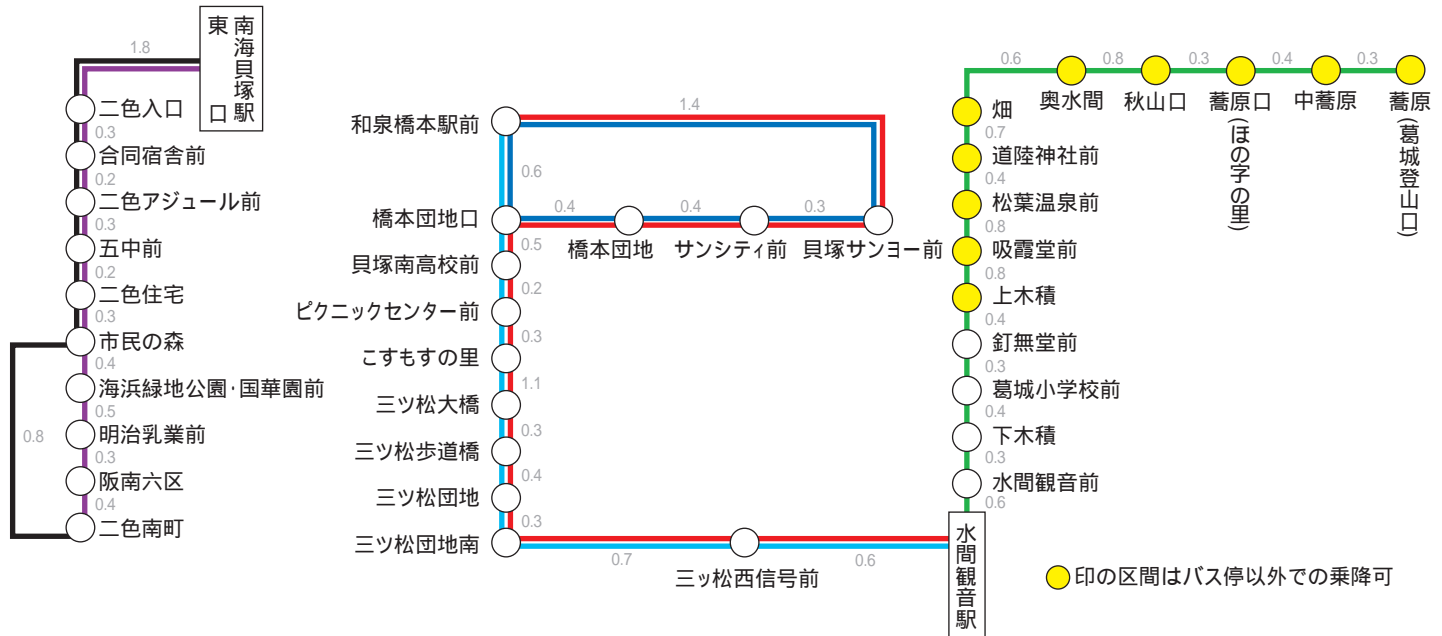

路線バス コスモスライナー 時刻表(月～金) 平成22年4月3日改正

出発地	南海貝塚駅 東口 バスターミナル発			水間観音駅発		貝塚サンヨー発	
系統名	二色海浜緑地公園行 パークタウン経由			JR和泉橋本駅行 三ツ松団地経由		JR 和泉橋本駅 行	
6	24	44	56	0	50	17	
7	8	22	32	44	56	7 57	
8	8	20	35	30		47	
9	5	25	45				
10	5	28	53				
11	16		40				
12	2	26	50				
13	14		38				
14	2	26	50				
15	14		38				
16	2	22	42				
17	2	16	28	40	0	50	17
18	0	20	35	50	40		
19	10		30		50		30
20	10		30		50		20
21	15		40				
22	5	32					

路線バス コスモスライナー 時刻表(土日祝) 平成22年10月30日改正

出発地	南海貝塚駅 東口 バスターミナル発		水間観音駅発		貝塚サンヨー発		水間 観音駅 発	
系統名	二色海浜緑地公園行 パークタウン経由		JR和泉橋本駅行 三ツ松団地経由		JR 和泉橋本駅 行		蕎原行	
6	30		0	50	17			
7	20	50	40		7 57			
8	20	50	30		47			
9	20						30	
10	0	40				15		
11	20						15	
12	0	40						
13	20						15	
14	0	40						
15	20						15	
16	0	40				15		
17	10	40	0	50	17			
18	10	40	40					
19	10	40	30					
20	20	50	20					
21	20							
22	0							

運行系統図

系統番号	色別	系統名	距離(km)
1	青	三ツ松団地 経由 和泉橋本駅前	5.0
2	赤	貝塚サンヨー前 経由 水間観音駅	6.9
3	緑	橋本団地 経由 和泉橋本駅前	3.1
4	黄	水間観音駅～蕎原(葛城登山口)	7.1
9	紫	南海貝塚駅～二色南町	4.7
10	黒	二色南町～南海貝塚駅	4.0